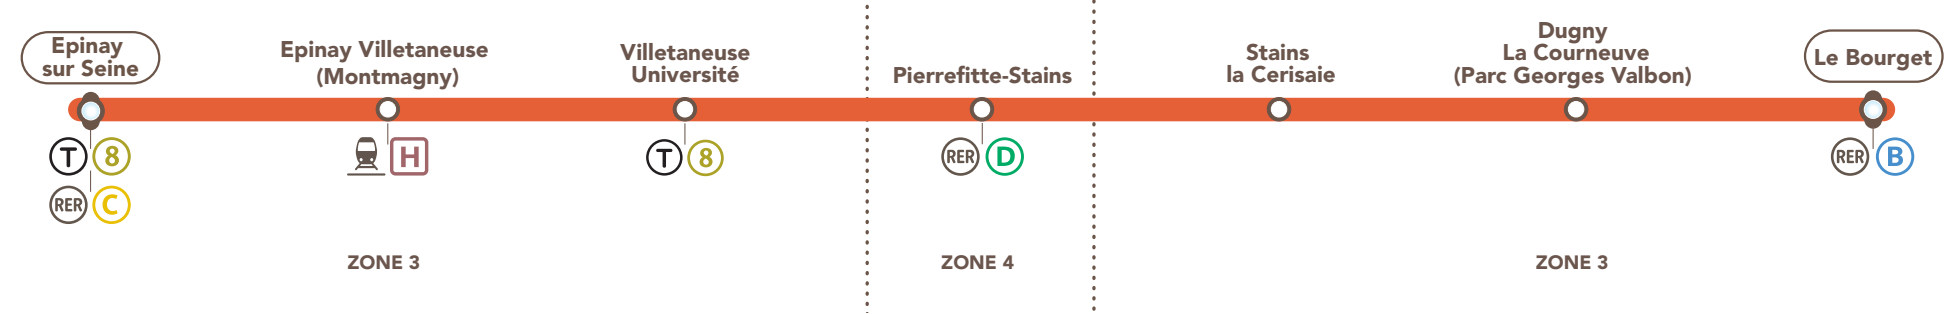

Pour évaluer les émissions de CO₂ de vos trajets, rendez-vous sur **transilien.com**

HORAIRE DES TRAMWAY
DU 01 JUILLET 2017
AU 31 DÉCEMBRE 2017

ÉPINAY
SUR SEINE
LE BOURGET

SNCF TRANSILIEN VOUS INFORME

Le Tram 11 Express est une ligne de tramway rapide permettant d'accéder en direct à 7 gares de périphérie en Île de France.

Elle permet de relier Épinay-sur-Seine à Le Bourget en 15 minutes seulement.

De nombreuses correspondances avec les principales lignes ferrées sont possibles avec le Tram 11 Express :

- Liaison avec le RER B en gare du Bourget
- Liaison avec le RER D en gare de Pierrefitte-Stains
- Liaison avec le tramway T8 dans les gares de Villetaneuse Université et d'Épinay-Sur-Seine
- Liaison avec la ligne H en gare d'Épinay-Villetaneuse
- Liaison avec le RER C en gare d'Épinay-sur-Seine

Véligo : 40 places véligo sont disponibles dans chaque gare (automne 2017).

Ouverture des guichets en gare du Bourget de 6H30 à 20H30 du lundi au vendredi & en gare de Villetaneuse Université de 7H30 à 12H30 du lundi au vendredi.

Le Tram 11 Express dessert également en direct l'Université de Villetaneuse et le Parc Georges Valbon (parc départemental de la Courneuve).

Lundi au dimanche et fériés		PREMIERS ET DERNIERS DÉPARTS PAR JOUR ET PAR GARE TOUTE L'ANNÉE		Lundi au dimanche et fériés	
Premier	Dernier			Premier	Dernier
5.00	1.00	Épinay-Sur-Seine	Le Bourget	5.00	1.00
5.02	1.02	Épinay-Villetaneuse	Dugny-la-Courneuve	5.02	1.02
5.04	1.04	Villetaneuse-Université	Stains-la-Cerisaie	5.05	1.05
5.06	1.06	Pierrefitte-Stains	Pierrefitte-Stains	5.07	1.07
5.09	1.09	Stains-la-Cerisaie	Villetaneuse-Université	5.10	1.10
5.11	1.11	Dugny-la-Courneuve	Épinay-Villetaneuse	5.11	1.11
5.15	1.15	Le Bourget	Épinay-Sur-Seine	5.15	1.15