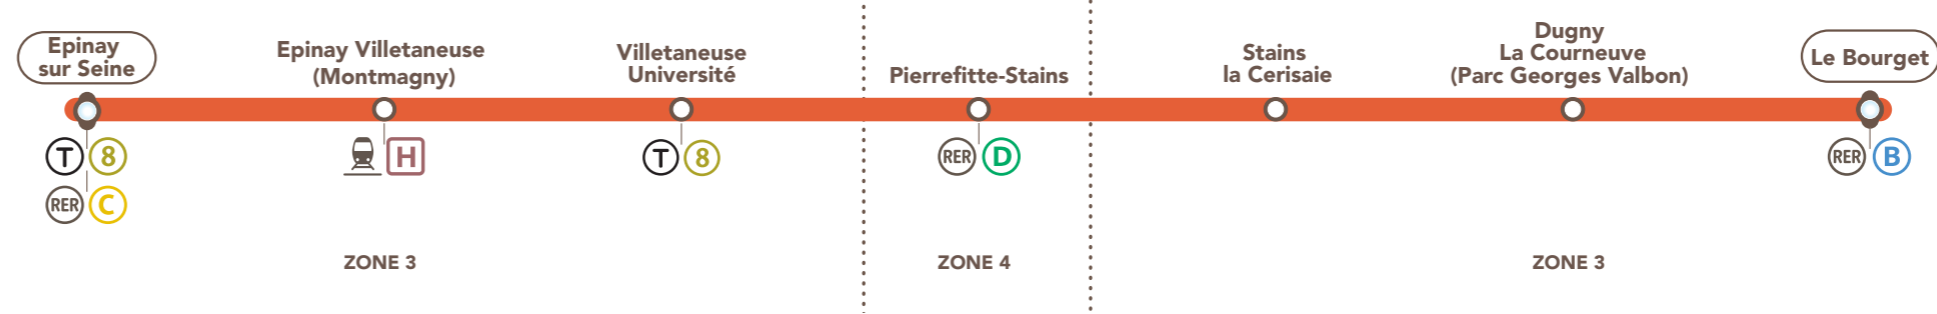

SNCF TRANSILIEN VOUS INFORME

Le Tram 11 Express est une ligne de tramway rapide permettant d'accéder en direct à 7 gares de périphérie en Île de France.

Elle permet de relier Épinay-sur-Seine à Le Bourget en 15 minutes seulement.

De nombreuses correspondances avec les principales lignes ferrées sont possibles avec le Tram 11 Express :

- Liaison avec le RER B en gare du Bourget
- Liaison avec le RER D en gare de Pierrefitte-Stains
- Liaison avec le tramway T8 dans les gares de Villetaneuse Université et d'Épinay-Sur-Seine
- Liaison avec la ligne H en gare d'Épinay-Villetaneuse
- Liaison avec le RER C en gare d'Épinay-sur-Seine

Véligo : 40 places véligo sont disponibles dans chaque gare (automne 2017).

Ouverture des guichets en gare du Bourget de 6H30 à 20H30 du lundi au vendredi & en gare de Villetaneuse Université de 7H30 à 12H30 du lundi au vendredi.

Le Tram 11 Express dessert également en direct l'Université de Villetaneuse et le Parc Georges Valbon (parc départemental de la Courneuve).

Lundi au dimanche et fériés		PREMIERS ET DERNIERS DÉPARTS PAR JOUR ET PAR GARE TOUTE L'ANNÉE		Lundi au dimanche et fériés	
Premier	Dernier			Premier	Dernier
5.00	1.00	Épinay-Sur-Seine	Le Bourget	5.00	1.00
5.02	1.02	Épinay-Villetaneuse	Dugny-la-Courneuve	5.02	1.02
5.04	1.04	Villetaneuse-Université	Stains-la-Cerisaie	5.05	1.05
5.06	1.06	Pierrefitte-Stains	Pierrefitte-Stains	5.07	1.07
5.09	1.09	Stains-la-Cerisaie	Villetaneuse-Université	5.10	1.10
5.11	1.11	Dugny-la-Courneuve	Épinay-Villetaneuse	5.11	1.11
5.15	1.15	Le Bourget	Épinay-Sur-Seine	5.15	1.15

CORRESPONDANCES