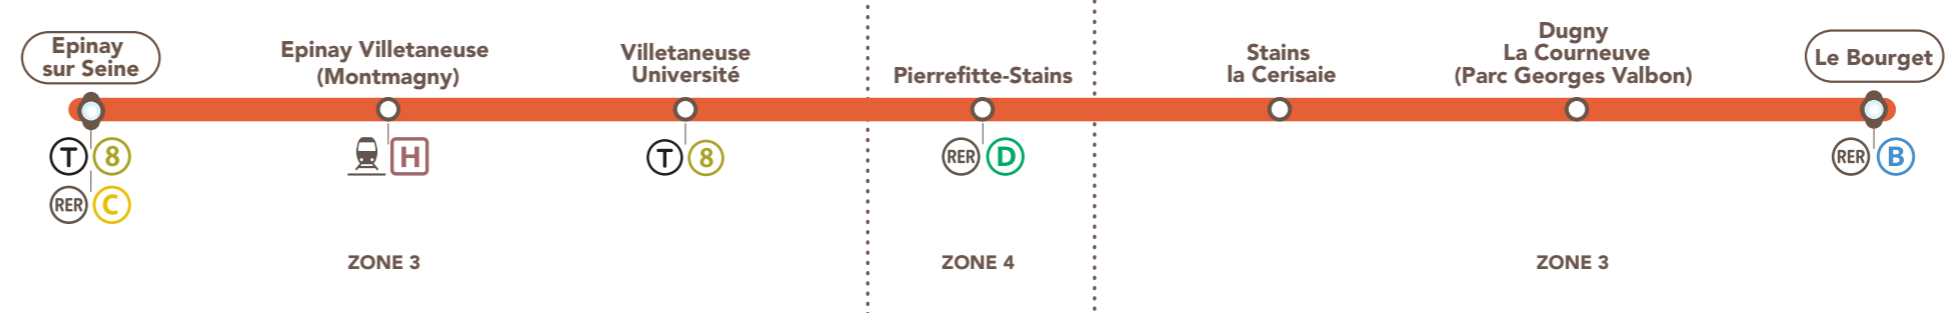

Pour évaluer les émissions de CO₂ de vos trajets, rendez-vous sur transilien.com

HORAIRE DES TRAMWAY
DU 01 JUILLET 2017
AU 31 DÉCEMBRE 2017

ÉPINAY
SUR SEINE

LE BOURGET

SNCF TRANSILIEN VOUS INFORME

Le Tram 11 Express est une ligne de tramway rapide permettant d'accéder en direct à 7 gares de périphérie en Île de France.

Elle permet de relier Épinay-sur-Seine à Le Bourget en 15 minutes seulement.

De nombreuses correspondances avec les principales lignes ferrées sont possibles avec le Tram 11 Express :

- Liaison avec le RER B en gare du Bourget
- Liaison avec le RER D en gare de Pierrefitte-Stains
- Liaison avec le tramway T8 dans les gares de Villetaneuse Université et d'Épinay-Sur-Seine
- Liaison avec la ligne H en gare d'Épinay-Villetaneuse
- Liaison avec le RER C en gare d'Épinay-sur-Seine

Véligo : 40 places véligo sont disponibles dans chaque gare (automne 2017).

Ouverture des guichets en gare du Bourget de 6H30 à 20H30 du lundi au vendredi & en gare de Villetaneuse Université de 7H30 à 12H30 du lundi au vendredi.

Le Tram 11 Express dessert également en direct l'Université de Villetaneuse et le Parc Georges Valbon (parc départemental de la Courneuve).

Lundi au dimanche et fériés		PREMIERS ET DERNIERS DÉPARTS PAR JOUR ET PAR GARE TOUTE L'ANNÉE		Lundi au dimanche et fériés	
Premier	Dernier			Premier	Dernier
5.00	1.00	Épinay-Sur-Seine	Le Bourget	5.00	1.00
5.02	1.02	Épinay-Villetaneuse	Dugny-la-Courneuve	5.02	1.02
5.04	1.04	Villetaneuse-Université	Stains-la-Cerisaie	5.05	1.05
5.06	1.06	Pierrefitte-Stains	Pierrefitte-Stains	5.07	1.07
5.09	1.09	Stains-la-Cerisaie	Villetaneuse-Université	5.10	1.10
5.11	1.11	Dugny-la-Courneuve	Épinay-Villetaneuse	5.11	1.11
5.15	1.15	Le Bourget	Épinay-Sur-Seine	5.15	1.15