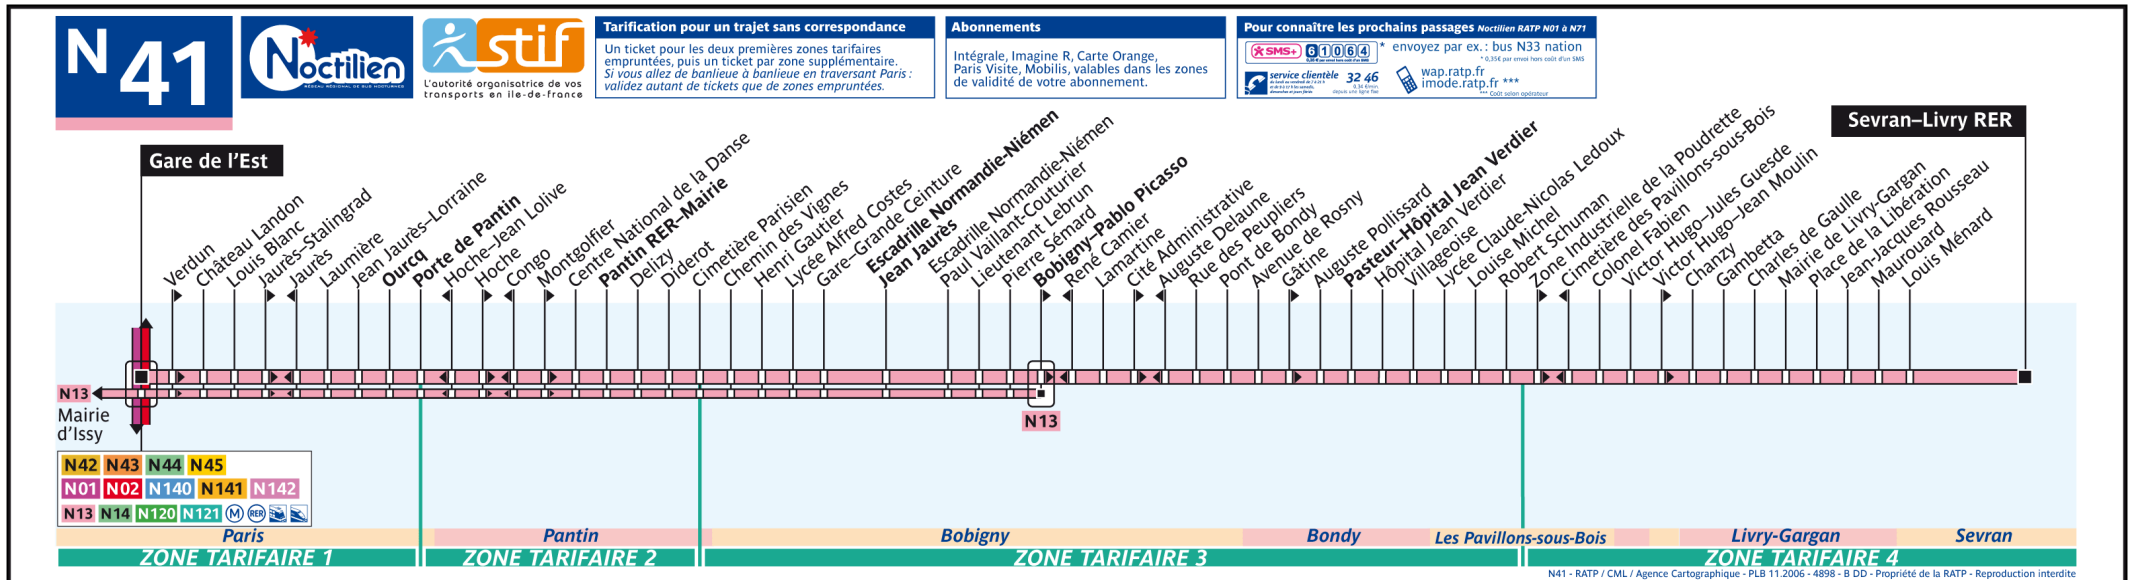

N41 2008 - 2009

GARE DE L'EST DIRECTION SEVRAN-LIVRY R.E.R

Gare de l'Est		00:48	01:48	02:48	03:48	04:48	05:38
Verdun		00:49	01:49	02:49	03:49	04:49	05:39
Château Landon		00:50	01:50	02:50	03:50	04:50	05:40
Louis Blanc		00:51	01:51	02:51	03:51	04:51	05:41
Jaurès - Stalingrad		00:52	01:52	02:52	03:52	04:52	05:42
Laumière		00:54	01:54	02:54	03:54	04:54	05:44
Jean Jaurès - Lorraine		00:55	01:55	02:55	03:55	04:55	05:45
Ourcq		00:56	01:56	02:56	03:56	04:56	05:46
Porte de Pantin		00:57	01:57	02:57	03:57	04:57	05:47
Hoche		00:59	01:59	02:59	03:59	04:59	05:49
Montgolfier		01:00	02:00	03:00	04:00	05:00	05:50
Centre National de la Danse		01:01	02:01	03:01	04:01	05:01	05:51
Mairie de Pantin		01:02	02:02	03:02	04:02	05:02	05:52
Delizy		01:03	02:03	03:03	04:03	05:03	05:53
Diderot		01:04	02:04	03:04	04:04	05:04	05:54
Cimetière de Parisien		01:05	02:05	03:05	04:05	05:05	05:55
Chemin des Vignes		01:06	02:06	03:06	04:06	05:06	05:56
Henri Gautier		01:07	02:07	03:07	04:07	05:07	05:57
Lycée Alfred Costes		01:08	02:08	03:08	04:08	05:08	05:58
Gare - Grande Ceinture		01:09	02:09	03:09	04:09	05:09	05:59
Escadrille Normandie - Niémen JJ		01:10	02:10	03:10	04:10	05:10	06:00
Escadrille Normandie - Niémen PVC		01:11	02:11	03:11	04:11	05:11	06:01
Lieutenant Lebrun		01:12	02:12	03:12	04:12	05:12	06:02
Pierre Sépard		01:13	02:13	03:13	04:13	05:13	06:03
Pablo Picasso		01:14	02:14	03:14	04:14	05:14	06:04
Lamartine		01:15	02:15	03:15	04:15	05:15	06:05
Cité Administrative		01:15	02:15	03:15	04:15	05:15	06:05
Rue des Peupliers		01:16	02:16	03:16	04:16	05:16	06:06
Pont de Bondy		01:16	02:16	03:16	04:16	05:16	06:06
Avenue de Rosny		01:17	02:17	03:17	04:17	05:17	06:07
Gatine		01:18	02:18	03:18	04:18	05:18	06:08
Auguste Polissard		01:19	02:19	03:19	04:19	05:19	06:09
Pasteur - Hopital Jean Verdier		01:20	02:20	03:20	04:20	05:20	06:10
Hopital Jean Verdier		01:21	02:21	03:21	04:21	05:21	06:11
Villageoise		01:21	02:21	03:21	04:21	05:21	06:11
Lycée Claude-Nicolas Ledoux		01:22	02:22	03:22	04:22	05:22	06:12
Louise Michel		01:23	02:23	03:23	04:23	05:23	06:13
Robert Schuman	00:24	01:24	02:24	03:24	04:24	05:24	06:14
Zone Industrielle de la Poudrette	00:25	01:25	02:25	03:25	04:25	05:25	
Colonel Fabien	00:26	01:26	02:26	03:26	04:26	05:26	
Victor Hugo - Jules Guesde	00:26	01:26	02:26	03:26	04:26	05:26	
Victor Hugo - Jean Moulin	00:27	01:27	02:27	03:27	04:27	05:27	
Chanzy	00:28	01:28	02:28	03:28	04:28	05:28	
Gambetta	00:29	01:29	02:29	03:29	04:29	05:29	
Charles de Gaulle	00:30	01:30	02:30	03:30	04:30	05:30	
Mairie de Livry-Gargan	00:31	01:31	02:31	03:31	04:31	05:31	
Place de la Libération	00:33	01:33	02:33	03:33	04:33	05:33	
Jean-Jacques Rousseau	00:35	01:35	02:35	03:35	04:35	05:35	
Maurouard	00:36	01:36	02:36	03:36	04:36	05:36	
Louis Ménard	00:37	01:37	02:37	03:37	04:37	05:37	
Gare de Sevrans RER	00:38	01:38	02:38	03:38	04:38	05:38	