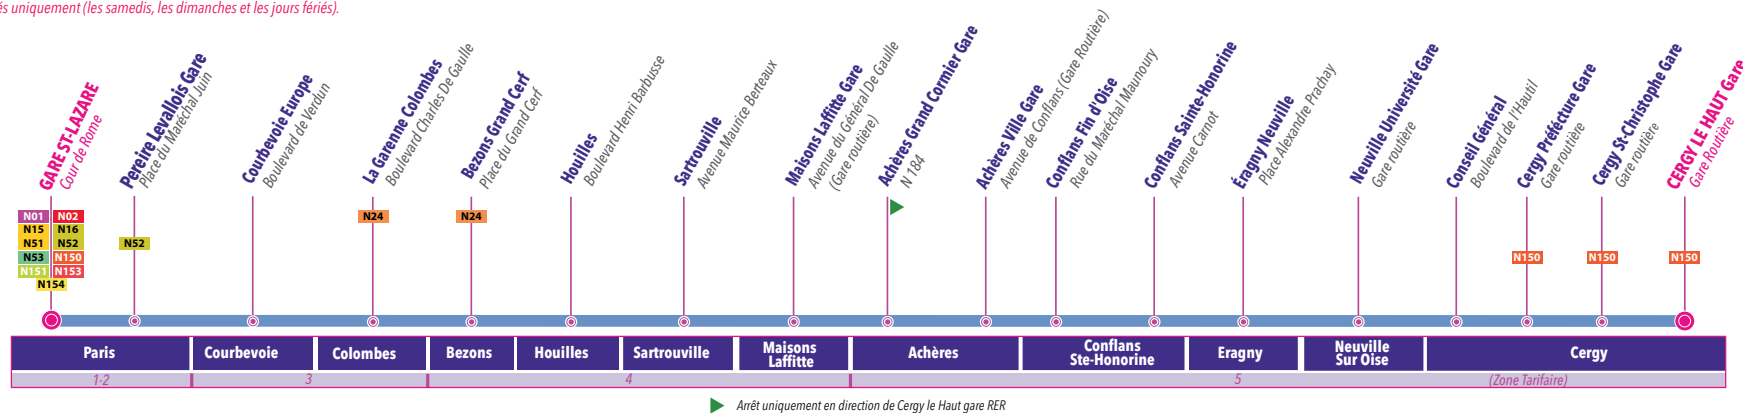

CERGY LE HAUT GARE ➤ GARE SAINT-LAZARE via Maisons Laffitte

Cergy le Haut Gare	0:40	1:40	2:50	3:40
Cergy Saint-Christophe Gare	0:44	1:44	2:54	3:44
Cergy Préfecture Gare	0:52	1:52	3:02	3:52
Conseil Général	0:57	1:57	3:07	3:57
Neuville Université Gare	1:01	2:01	3:11	4:01
Eragny Neuville	1:03	2:03	3:13	4:03
Conflans Sainte-Honorine	1:09	2:09	3:19	4:09
Conflans Fin d'Oise	1:16	2:16	3:26	4:16
Achères Ville Gare	1:24	2:24	3:34	4:24
Maisons Laffitte Gare	1:40	2:40	3:50	4:40
Sartrouville	1:45	2:45	3:55	4:45
Houilles	1:50	2:50	4:00	4:50
Bezons Grand Cerf	1:52	2:52	4:02	4:52
La Garenne Colombes	2:00	3:00	4:10	5:00
Courbevoie Europe	2:05	3:05	4:15	5:05
Pereire Levallois Gare	2:15	3:15	4:25	5:15
Gare Saint-Lazare	2:20	3:20	4:30	5:20

* Week-end et jours fériés uniquement (les samedis, les dimanches et les jours fériés).

QUEL TITRE DE TRANSPORT POUR UTILISER NOCTILIEN ?

Noctilien est accessible avec les forfaits (Navigo Jour, Mois, Semaine ou Annuel, imagine R, Mobilis...).

Vous pouvez aussi utiliser des tickets t+, des billets «origine - destination» vendus en gare ou auprès du conducteur du bus Noctilien.

Pensez à valider vos titres de transport lors de la montée dans le bus.