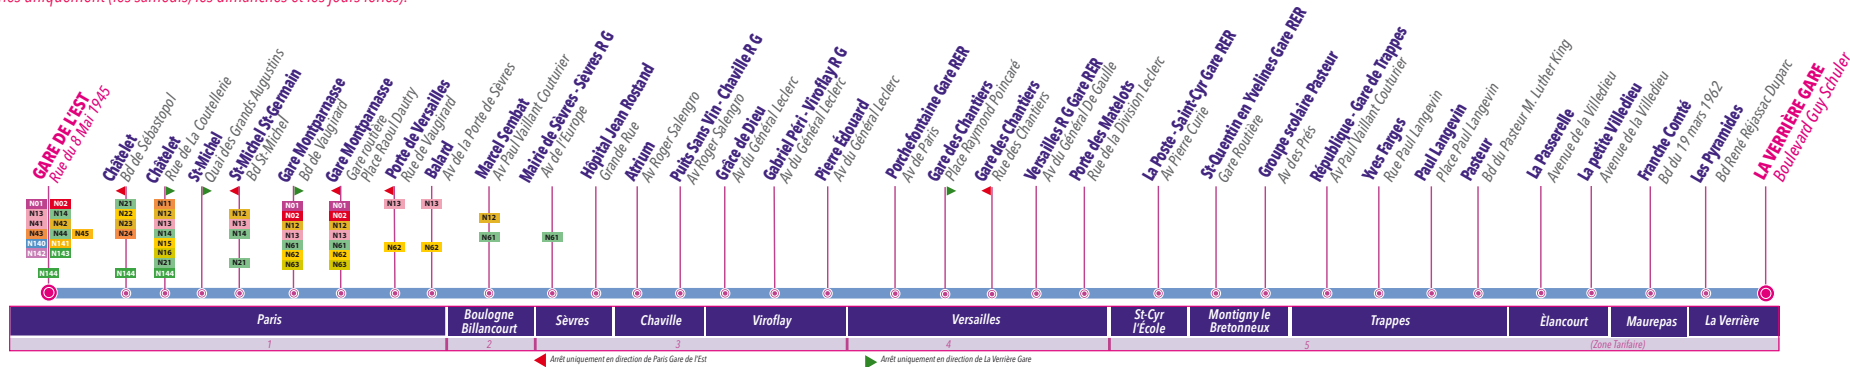

LA VERRIÈRE GARE ➤ GARE DE L'EST

La Verrière Gare	1:20	2:20	3:10	4:10
Les Pyramides	1:22	2:22	3:12	4:12
Franche Comté	1:24	2:24	3:14	4:14
La petite Villedieu	1:26	2:26	3:16	4:16
La Passerelle	1:28	2:28	3:18	4:18
Pasteur	1:30	2:30	3:20	4:20
Paul Langevin	1:32	2:32	3:22	4:22
Yves Farges	1:33	2:33	3:23	4:23
République - Gare de Trappes	1:35	2:35	3:25	4:25
Groupe scolaire Pasteur	1:39	2:39	3:29	4:29
Saint-Quentin en Yvelines Gare RER	1:41	2:41	3:31	4:31
La Poste - Saint-Cyr Gare RER	1:47	2:47	3:37	4:37
Porte des Matelots	1:51	2:51	3:41	4:41
Versailles Rive Gauche Gare RER	1:55	2:55	3:45	4:45
Gare des Chantiers	1:58	2:58	3:48	4:48
Porchefontaine Gare RER	2:02	3:02	3:52	4:52
Pierre Edouard	2:04	3:04	3:54	4:54
Gabriel Péri - Viroflay Rive Gauche	2:06	3:06	3:56	4:56
Grâce de Dieu	2:08	3:08	3:58	4:58
Puits sans Vin - Chaville Rive Gauche	2:11	3:11	4:01	5:01
Atrium	2:13	3:13	4:03	5:03
Hôpital Jean Rostand	2:15	3:15	4:05	5:05
Mairie de Sèvres - Sèvres Rive Gauche	2:17	3:17	4:07	5:07
Marcel Sembat	2:24	3:24	4:14	5:14
Balard	2:31	3:31	4:21	5:21
Porte de Versailles	2:37	3:37	4:27	5:27
Gare Montparnasse	2:44	3:44	4:34	5:34
Saint-Michel - Saint-Germain	2:54	3:54	4:44	5:44
Châtelet	2:57	3:57	4:47	5:47
Gare de l'Est	3:05	4:05	4:55	5:55

*Week-end et jours fériés uniquement (les samedis, les dimanches et les jours fériés).

QUEL TITRE DE TRANSPORT POUR UTILISER NOCTILIEN ?

Noctilien est accessible avec les forfaits (Navigo Mois, Semaine ou Annuel, imagine R, Mobilis...).

Vous pouvez aussi utiliser des tickets t+, des billets «origine - destination» vendus en gare ou auprès du conducteur du bus Noctilien.

Pensez à valider vos titres de transport lors de la montée dans le bus.