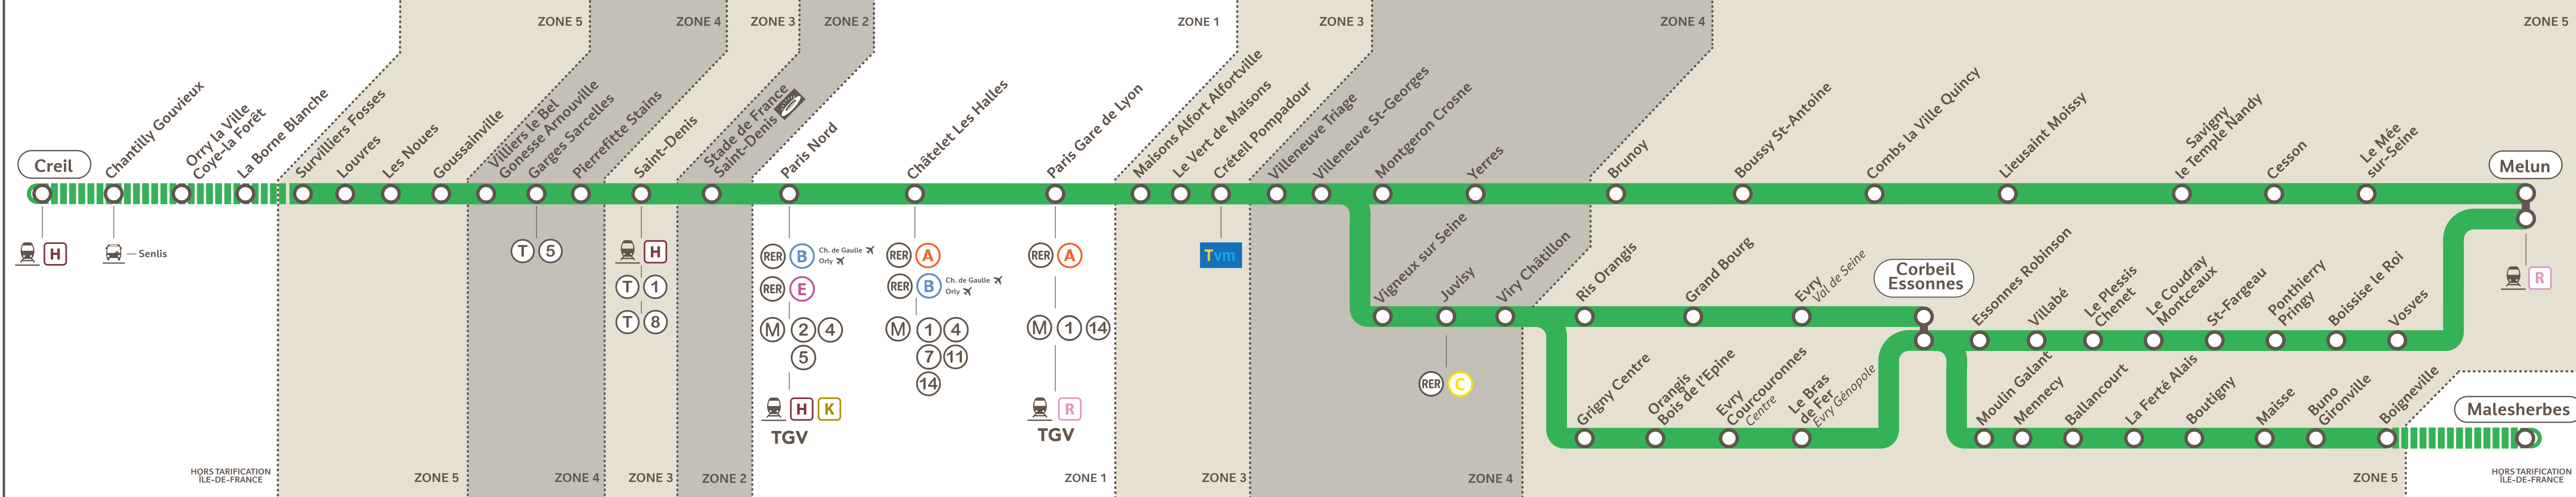

TRANSILIEN

LIGNE D

HORS TARIFICATION ÎLE-DE-FRANCE

ZONE 5

HORS TARIFICATION ÎLE-DE-FRANCE