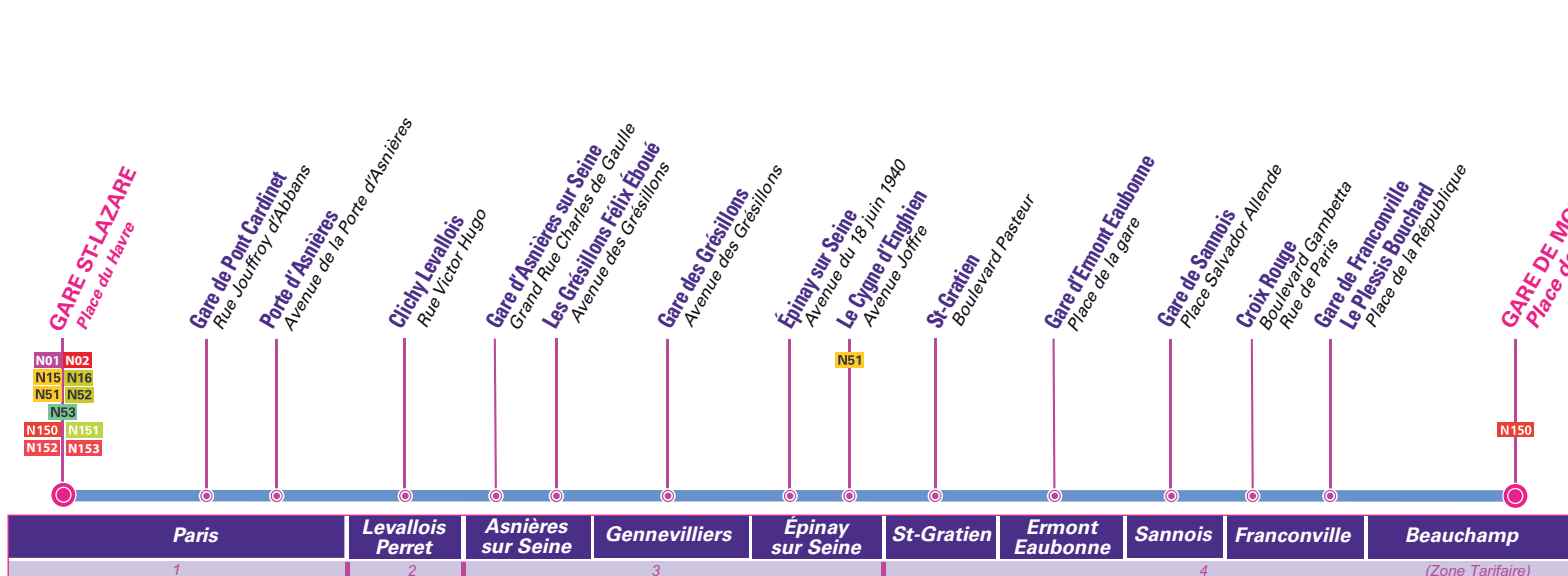

N154

Bus Noctilien, pour rentrer chez soi en toute tranquillité

Toutes les nuits de l'année

PARIS GARE ST-LAZARE > MONTIGNY BEAUCHAMP

Gare Saint-Lazare	1:20	2:30	3:40	4:50
Pont Cardinet	1:26	2:36	3:46	4:56
Porte d'Asnières	1:30	2:40	3:50	5:00
Clichy - Levallois	1:33	2:43	3:53	5:03
Gare d'Asnières sur Seine	1:37	2:47	3:57	5:07
Les Gresillons - Felix Eboué	1:42	2:52	4:02	5:12
Gare des Grésillons	1:43	2:53	4:03	5:13
Epinay sur Seine	1:53	3:03	4:13	5:23
Le Cygne d'Enghien	1:57	3:07	4:17	5:27
St Gratien	2:00	3:10	4:20	5:30
Gare d'Ermont Eaubonne	2:05	3:15	4:25	5:35
Gare de Sannois	2:09	3:19	4:29	5:39
Croix Rouge	2:14	3:24	4:34	5:44
Gare de Franconville le P.B.	2:20	3:30	4:40	5:50
Gare de Montigny Beauchamp	2:28	3:38	4:48	5:58

MONTIGNY BEAUCHAMP > PARIS GARE ST-LAZARE

Gare de Montigny Beauchamp	0:50	2:00	3:10	4:20
Gare de Franconville le P.B.	0:58	2:08	3:18	4:28
Croix Rouge	1:04	2:14	3:24	4:34
Gare de Sannois	1:09	2:19	3:29	4:39
Gare d'Ermont Eaubonne	1:13	2:23	3:33	4:43
St Gratien	1:18	2:28	3:38	4:48
Le Cygne d'Enghien	1:21	2:31	3:41	4:51
Epinay sur Seine	1:24	2:34	3:44	4:54
Gare des Grésillons	1:34	2:44	3:54	5:04
Les Gresillons - Felix Eboué	1:35	2:45	3:55	5:05
Gare d'Asnières sur Seine	1:41	2:51	4:01	5:11
Clichy - Levallois	1:44	2:54	4:04	5:14
Pte Asnières	1:48	2:58	4:08	5:18
Pont Cardinet	1:52	3:02	4:12	5:22
Gare Saint-Lazare	1:58	3:08	4:18	5:28

Quel titre de transport pour utiliser Noctilien ?

Noctilien est accessible avec les forfaits (Carte Orange, Intégrale, imagine R, Mobilis...).

Vous pouvez aussi utiliser des tickets t+, des billets « origine - destination » vendus en gare ou auprès du conducteur du bus Noctilien.

Pensez à valider vos titres de transport lors de la montée dans le bus.